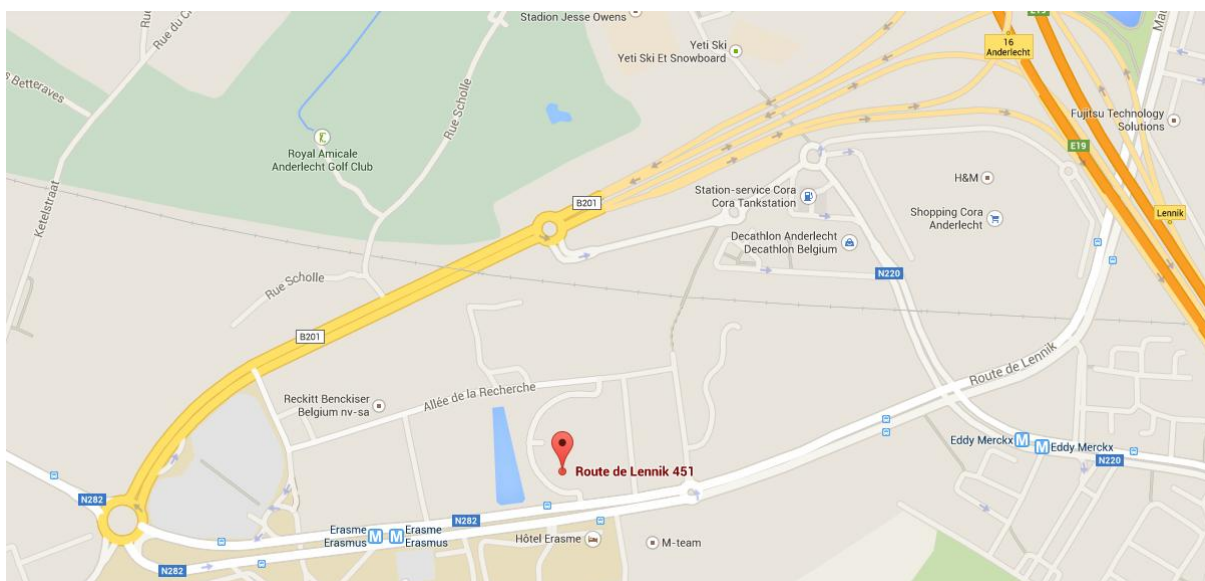

#### Vanuit station Brussel-Centraal

OF

#### Vanuit station Brussel-Schuman

- ▼ Metro 5 richting ERASMUS nemen 
- ▼ Afstappen aan de halte ERASMUS
- ▼ 5 min wandelen tot aan de site Crescent

## ▼ Met de auto

- ▼ Vanaf de autosnelwegen Namen (E411/A4), Luik (E40/A3), Anwerpen (E19), Oostende (A10), Charleroi (E19/A9), de afrit "ULB Erasmus" (n° 16 of n° 15a) van de Brusselse ring nemen.
- ▼ Gratis parking is beschikbaar op de Researchdreef aan de achterkant van het gebouw.
- ▼ Klik op de afbeelding hieronder om uw verplaatsing te plannen